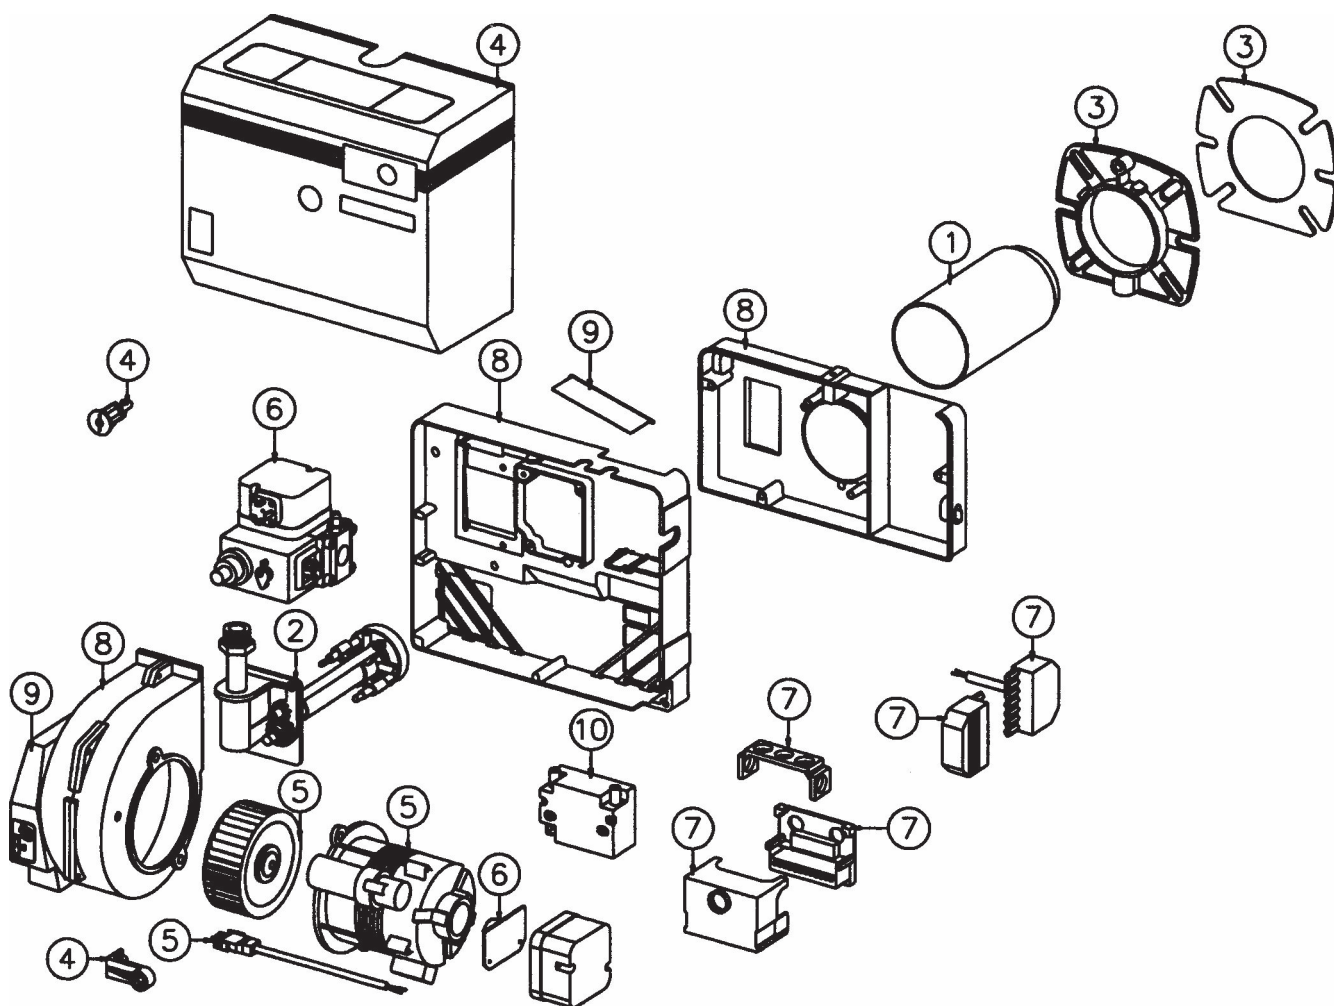

BG100, BG150, BG200

BG100

BG150

BG200

СОДЕРЖАНИЕ

1.	ТРУБА ГОРЕЛКИ	Труба горелки Другие части
2.	СБОРКА СОПЛОВАЯ	Сборка сопловая Диск опорный Электрод поджига Электрод ионизации Другие части
3.	ФЛАНЕЦ ГОРЕЛКИ	Фланец горелки Прокладки Другие части
4.	КОЖУХ ГОРЕЛКИ	Кожух Крепеж Другие части
5.	МОТОР	Мотор Кабель Крыльчатка вентилятора Другие части
6.	МУЛЬТИБЛОК	Мультиблок Выключатель давления Другие части
7.	КОНТРОЛЬ ГАЗОВОЙ ГОРЕЛКИ	Блок управления Разъемы Другие части
8.	КОЖУХ ВЕНТИЛЯТОРА	Кожух вентилятора Другие части
9.	РЕГУЛЯТОР ВОЗДУХА	Регулятор воздуха Панель защитная Заслонка Шумопоглотитель Другие части
10.	ТРАНСФОРМАТОР	Трансформатор Кабель высоковольтный Кабель ионизационный Другие части