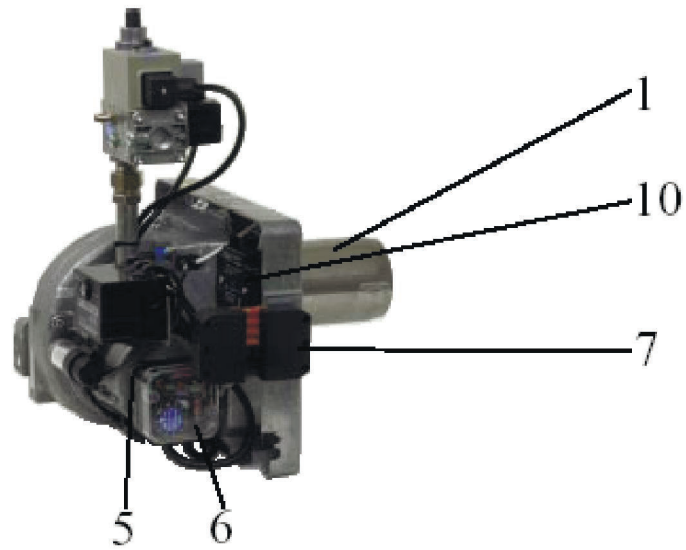

BG100, BG150, BG200

BG100

BG150

BG200

СОДЕРЖАНИЕ

1.	ТРУБА ГОРЕЛКИ	Труба горелки Другие части
2.	СБОРКА СОПЛОВАЯ	Сборка сопловая Диск опорный Электрод поджига Электрод ионизации Другие части
3.	ФЛАНЕЦ ГОРЕЛКИ	Фланец горелки Прокладки Другие части
4.	КОЖУХ ГОРЕЛКИ	Кожух Крепеж Другие части
5.	МОТОР	Мотор Кабель Крыльчатка вентилятора Другие части
6.	МУЛЬТИБЛОК	Мультиблок Выключатель давления Другие части
7.	КОНТРОЛЬ ГАЗОВОЙ ГОРЕЛКИ	Блок управления Разъемы Другие части
8.	КОЖУХ ВЕНТИЛЯТОРА	Кожух вентилятора Другие части
9.	РЕГУЛЯТОР ВОЗДУХА	Регулятор воздуха Панель защитная Заслонка Шумопоглотитель Другие части
10.	ТРАНСФОРМАТОР	Трансформатор Кабель высоковольтный Кабель ионизационный Другие части

BG100 / 150 / 200

ТРУБА ГОРЕЛКИ - 1

Вид	Артикул	Наименование части	Горелка	Цена, Евро
	11738502	Труба горелки C L=147 Blast tube C L=147	BG100 BG150	150,00
	11738504	Труба горелки C L=94 Blast tube C L=94		120,00
	11751701	Труба горелки L=145 Blast tube L=145	BG200	150,00
	11751703	Труба горелки L=245 Blast tube L=245		180,00
	11751702	Городской газ / Town gas Труба горелки L=125 Blast tube L=125		100,00
	11726701	Кольцо фиксирующее Fixing ring	BG200	15,00