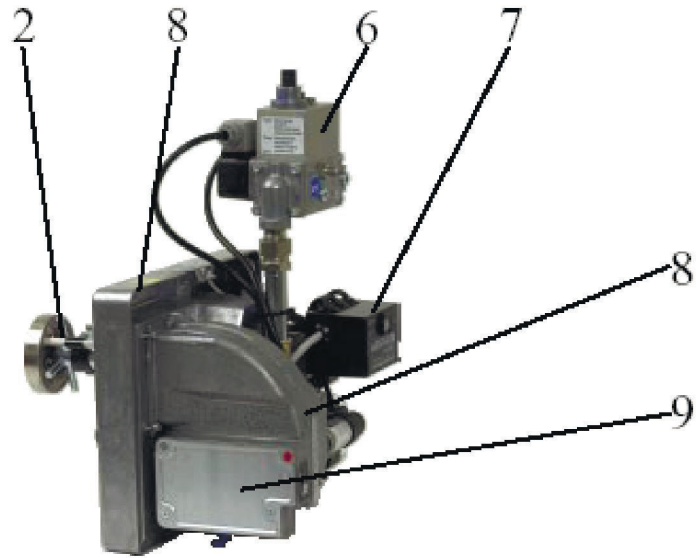

BG100, BG150, BG200

BG100

BG150

BG200

СОДЕРЖАНИЕ

1.	ТРУБА ГОРЕЛКИ	Труба горелки Другие части
2.	СБОРКА СОПЛОВАЯ	Сборка сопловая Диск опорный Электрод поджига Электрод ионизации Другие части
3.	ФЛАНЕЦ ГОРЕЛКИ	Фланец горелки Прокладки Другие части
4.	КОЖУХ ГОРЕЛКИ	Кожух Крепеж Другие части
5.	МОТОР	Мотор Кабель Крыльчатка вентилятора Другие части
6.	МУЛЬТИБЛОК	Мультиблок Выключатель давления Другие части
7.	КОНТРОЛЬ ГАЗОВОЙ ГОРЕЛКИ	Блок управления Разъемы Другие части
8.	КОЖУХ ВЕНТИЛЯТОРА	Кожух вентилятора Другие части
9.	РЕГУЛЯТОР ВОЗДУХА	Регулятор воздуха Панель защитная Заслонка Шумопоглотитель Другие части
10.	ТРАНСФОРМАТОР	Трансформатор Кабель высоковольтный Кабель ионизационный Другие части

BG100 / 150 / 200

ТРУБА ГОРЕЛКИ - 1

Вид	Артикул	Наименование части	Горелка	Цена, Евро
	11738502	Труба горелки C L=147 Blast tube C L=147	BG100 BG150	150,00
	11738504	Труба горелки C L=94 Blast tube C L=94		120,00
	11751701	Труба горелки L=145 Blast tube L=145	BG200	150,00
	11751703	Труба горелки L=245 Blast tube L=245		180,00
	11751702	Городской газ / Town gas Труба горелки L=125 Blast tube L=125		100,00
	11726701	Кольцо фиксирующее Fixing ring	BG200	15,00